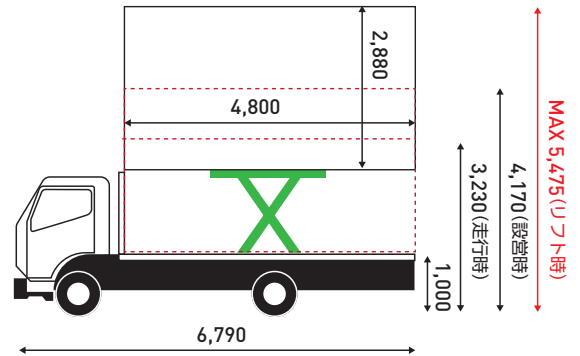

# VISION TRUCK

東日本対応車

LEDピッチ  
**6mm**

MAX サイズ  
**220インチ**

◎ゲーム大会の利用も可

## LEDビジョントラック 仕様

サイズ	【走行時】 6,790(長さ) × 2,170(幅) × 3,230(高さ) 【運営時】 6,790(長さ) × 2,170(幅) × 5,475(高さ)
総重量	約 6,270kg
発電機	超低騒音型ディーゼル発電機搭載(25kVA / 100V・200V)

## LEDビジョン 仕様

実画面サイズ	4,800 × 2,880 (220インチ相当、16:9.6)
ドット数	800 × 480 ドット
消費電力	200V仕様(MAX: 9.8kw、通常時: 3.4kw)
入力端子	HDMI / RGB / コンポジット端子
発光素子/ピクセルピッチ	3in1(SMD) / 6mm
視認角度(上下左右)	160°
輝度	6,500cd / m <sup>2</sup>