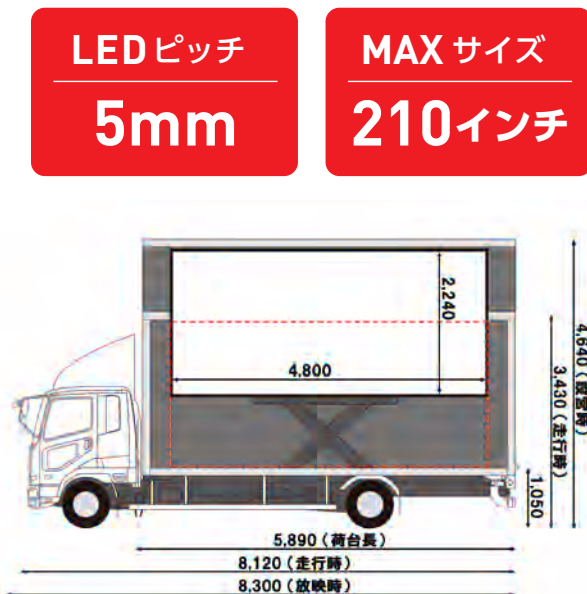

スケルトンLEDビジョントラック®

西日本対応車

**特許取得
大型ディスプレイ搭載車両**

◎ゲーム大会の利用も可

LEDビジョントラック 仕様

サイズ	【走行時】 8120 (長さ) × 2330 (幅) × 3430 (高さ) 【運営時】 8300 (長さ) × 2630 (幅) × 4640 (高さ)
総重量	約 8,490kg
発電機	超低騒音型ディーゼル発電機搭載 (25kVA / 100V・200V)

LEDビジョン 仕様

実画面サイズ	4800 × 2240 (210 インチ相当、16:7.5)
ドット数	960 × 448 ドット
消費電力	200V 仕様 (MAX : 9.4kw、通常時 : 3.2kw)
入力端子	HDMI / RGB コンポーネント (または D-Sub) / SDI 端子
発光素子 / ピクセルピッチ	3in1 (SMD) / 5mm
視認角度 (上下左右)	120°
輝度	5,500cd / m ²