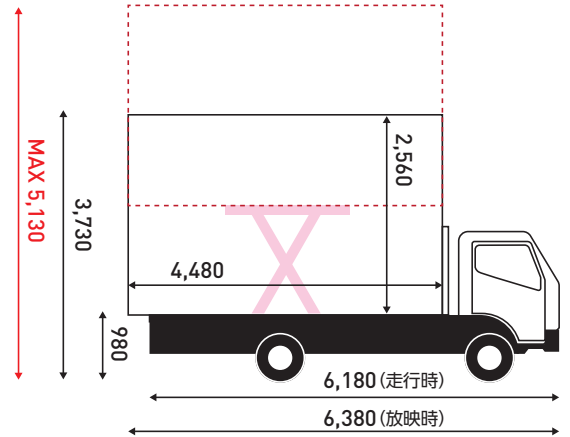

VISION TRUCK

東海・関西地区対応車

LEDピッチ

8mm

MAX サイズ

203 インチ

◎ゲーム大会の利用も可

LEDビジョントラック 仕様

サイズ	【走行時】 6,180 (長さ) × 2,170 (幅) × 3,730 (高さ) 【運営時】 6,380 (長さ) × 2,170 (幅) × 5,130 (高さ)
総重量	4,975kg
発電機	超低騒音型ディーゼル発電機搭載 (20kVA / 100V・200V)

LEDビジョン 仕様

実画面サイズ	4,480 × 2,560 (203インチ相当、16:9.14)
ドット数	560 × 320 ドット
消費電力	200V 仕様 (MAX : 8.4kw、通常時 : 3.3kw)
入力端子	HDMI / RGB / コンポジット端子
発光素子 / ピクセルピッチ	3in1 (SMD) / 8mm
視認角度 (上下左右)	140°
輝度	4,500cd / m ²